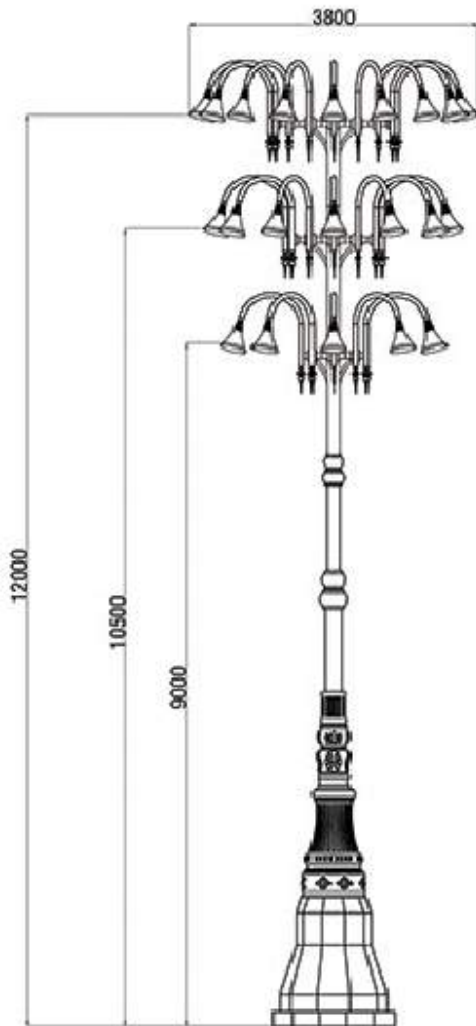

نونتا / Nona
خیابانی / Street