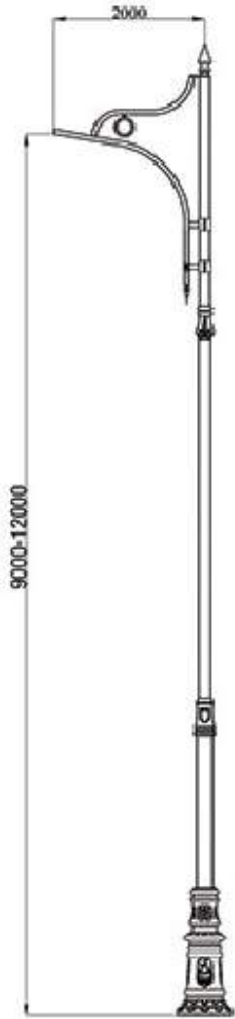

پرس برک ۱۲متری / Press Break 12m

مونتاژ / Assembly

Emperatour / امپراطور
HS-05-1048
Street / خیابانی

Ahoura / اهورا
Street & Park / خیابان و پارک

Arman / آرمان
Street / خیابان

آناستازیا / Anastasia
Street / خیابانی