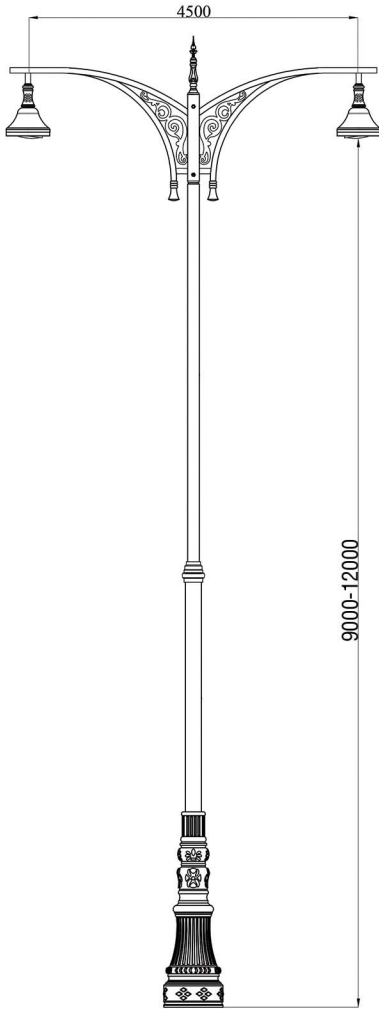

پرس برک ۱۲متری / Press Break 12m

مونتاژ / Assembly

Emperatour / امپراطور
HS-05-1048
Street / خیابانی

Ahoura / اهورا
Street & Park / خیابان و پارک

Arman / آرمان
Street / خیابان

آناستازیا / Anastasia
Street / خیابانی