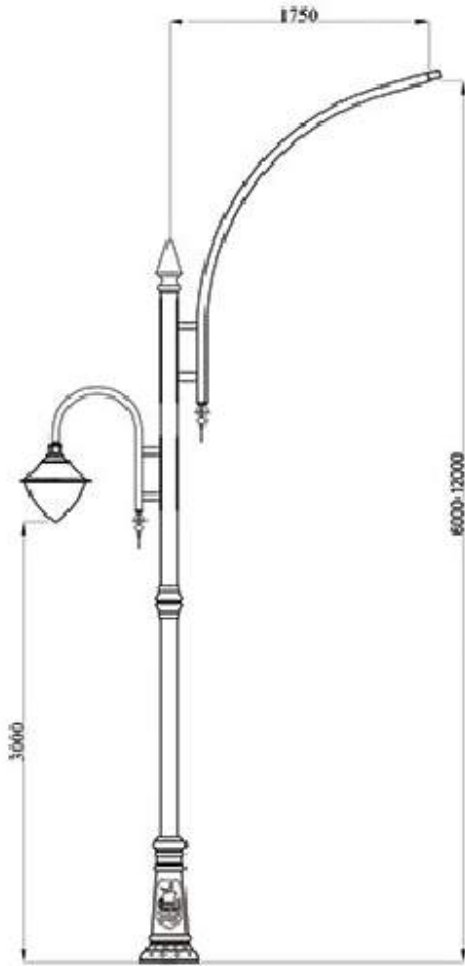

Anahita / آناهیتا
Street / خیابان