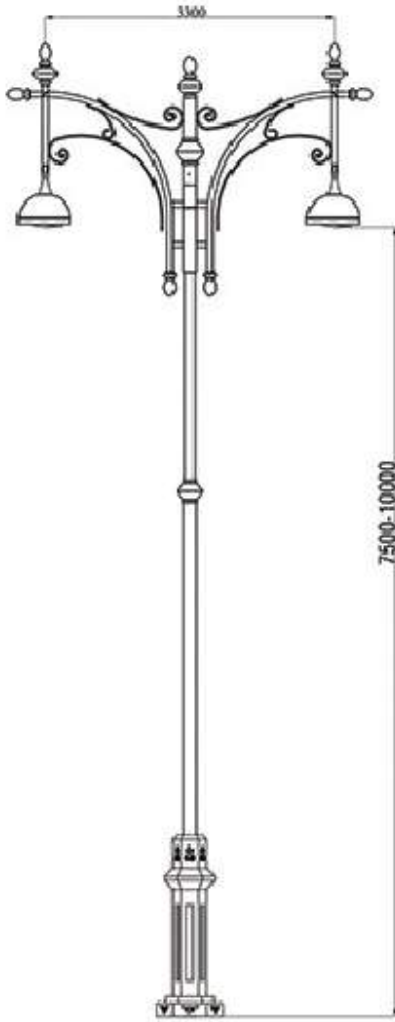

پرس برک ۱۲متری / Press Break 12m

مونتاژ / Assembly

Emperatour / امپراطور
HS-05-1048
Street / خیابانی

Ahoura / اهورا
Street & Park / خیابان و پارک

Arman / آرمان
Street / خیابان

آناستازیا / Anastasia
Street / خیابانی