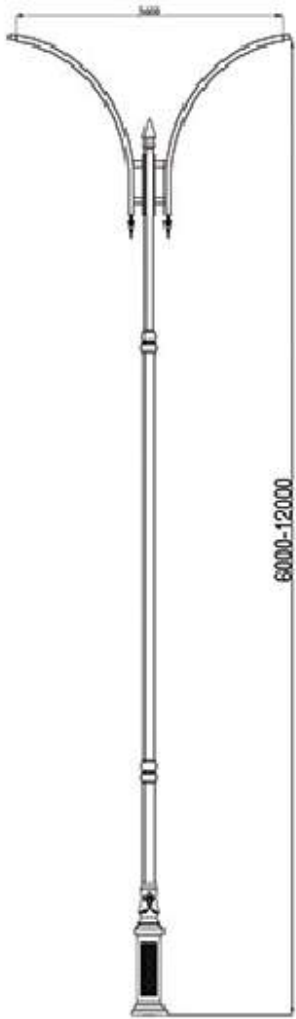

Pars / پارس
Street / خیابان