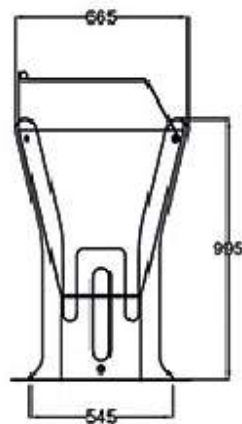

Pedestrian bridge / پل عابر پیاده

هندریل / Handrail

Traffic Structure / سازه های ترافیکی

Stadium High Mast

Height	Number of projectors	High diameter	Low diameter	Thickness	
14m	6	380	180	4	12*M24
15m	4	370	150	4	12*M24
15m	12	480	250	4	12*M24
20m	4	370	150	5-4	12*M24
20m	16	740	400	6-5-4	12*M27
25m	16	370	150	5-4	16*M24
35m	24	900	400	8-6-5-4	16*M30

برج نوری / Tower Lighting

Height	Number of projectors	Manual/ Electric	High diameter	Low diameter	Thickness
9 m	6*400w	Manual	130	275	3
12m	4*400w	Electric	160	330	3
12m	6*400w	Electric	180	340	4
12m	12*400w	Electric	290	520	3
15m	6*400w	Manual	180	300	4
15m	12*400w	Electric	180	340	3
16m	8*400w	Electric	240	450	4
16m	8*400w	Electric	180	480	4
18m	12*400w	Electric	240	480	4
24m	24*200w	Electric	250	600	5-4
30m	16*400w	Electric	220	670	4-4-3

Camera Pole / پایه دوربین

Polygonal / چندوجهی
Street & Park / خیابان و پارک

دانژہ / Danzhe

Danzheh / دانژه

Orkideh / ارگیده

Soheil / سهیل

اریکا / Erika

الوان / Alvan