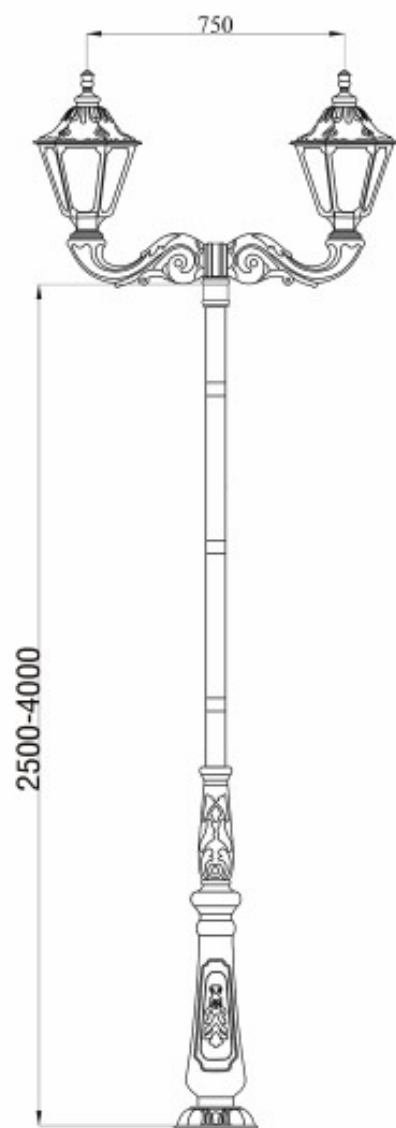

АРНИКА
ПАРКОВЫЙ