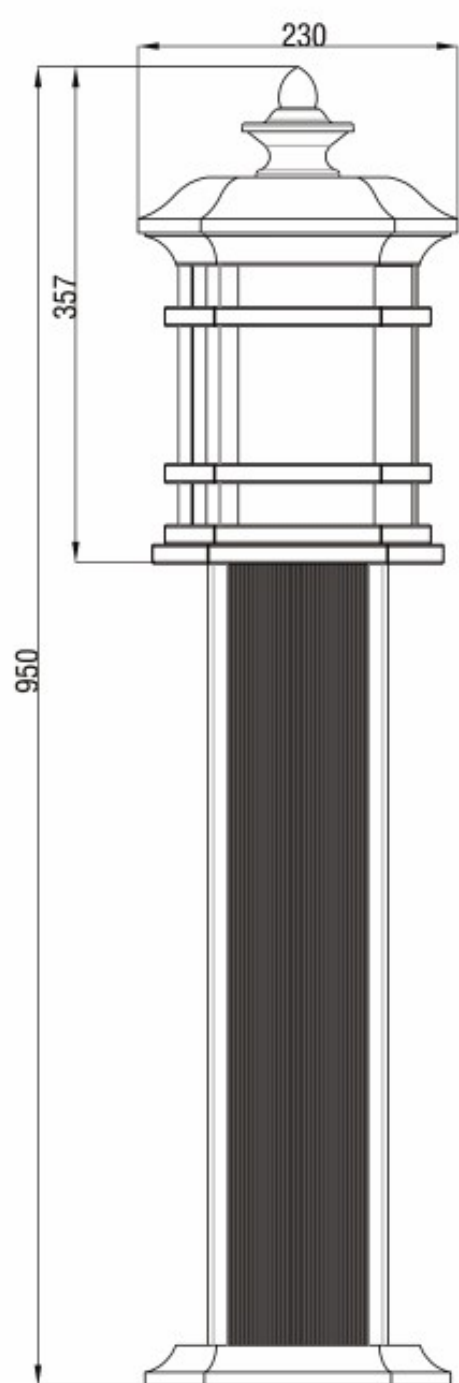

САМАН
Садовой