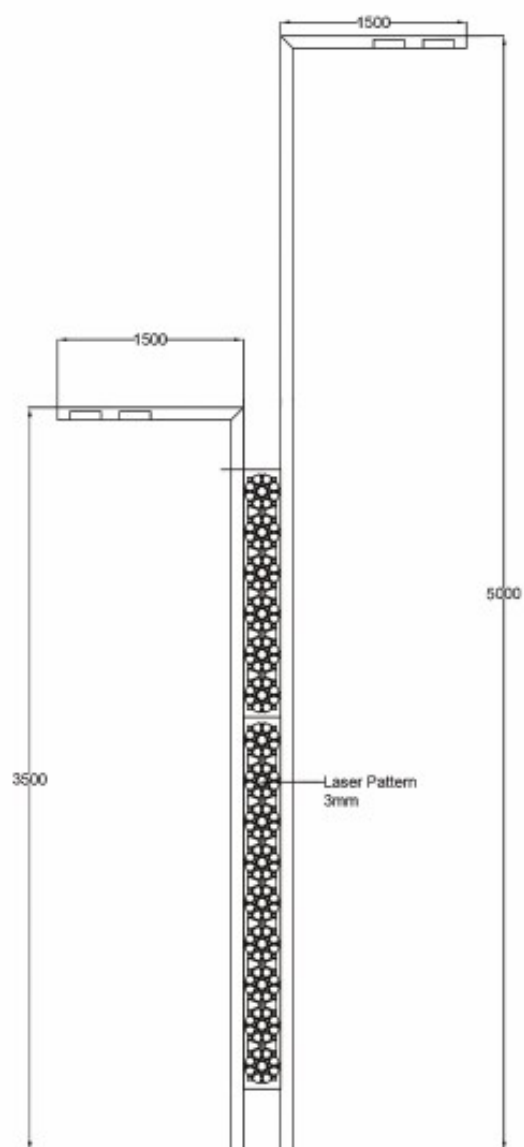

ИГЕЛ
Уличный