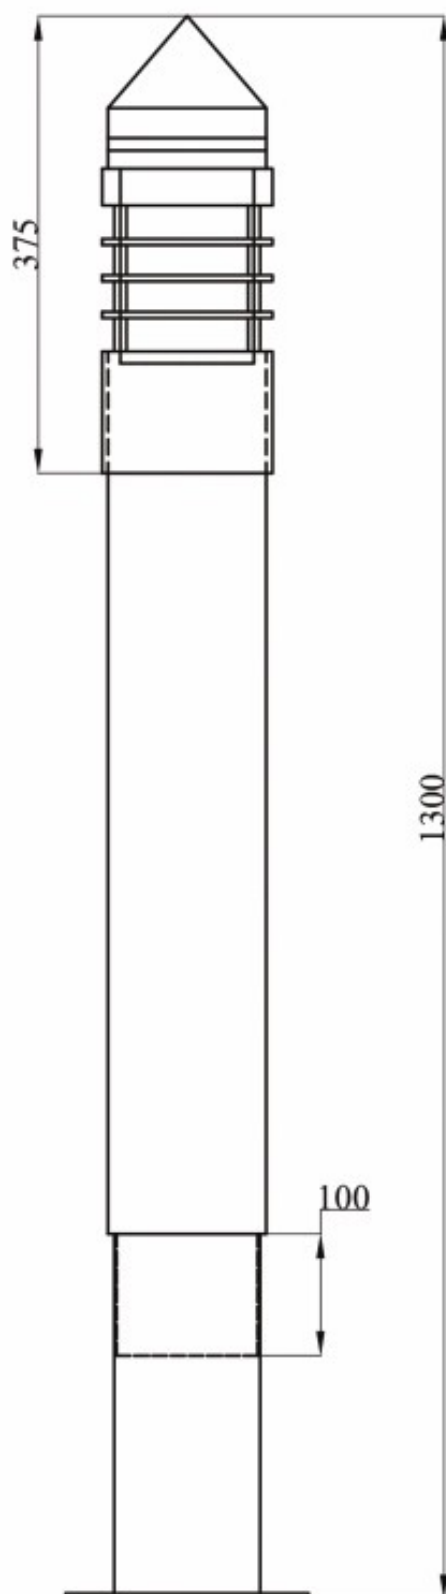

НАРВАН
Садовой