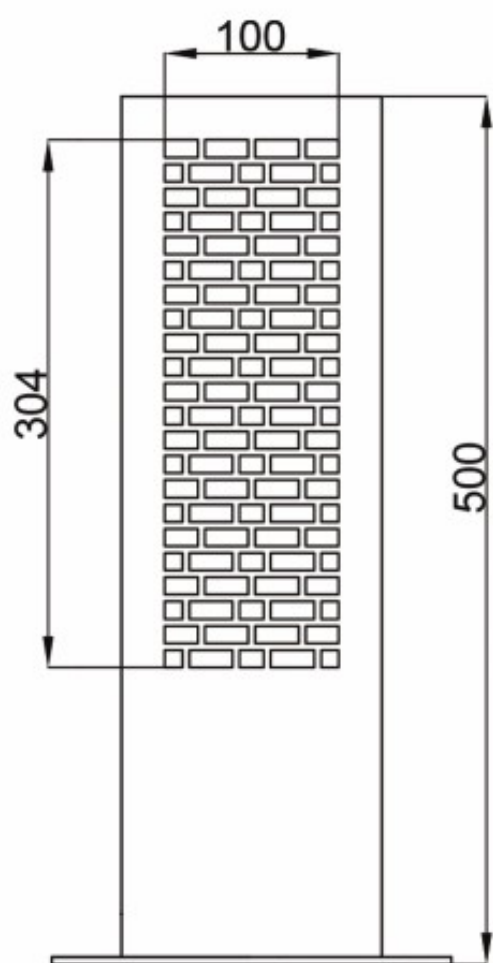

АНИЛ
Садовой