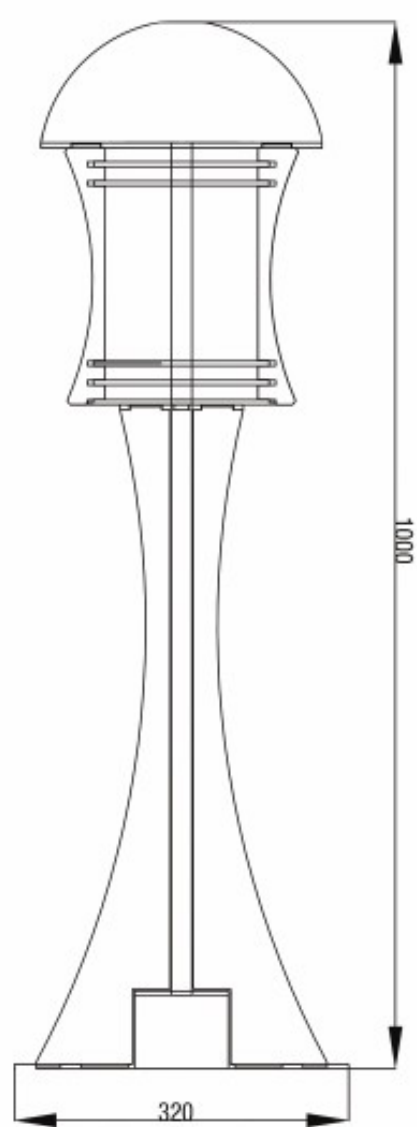

ЛЙСАН
Садовой