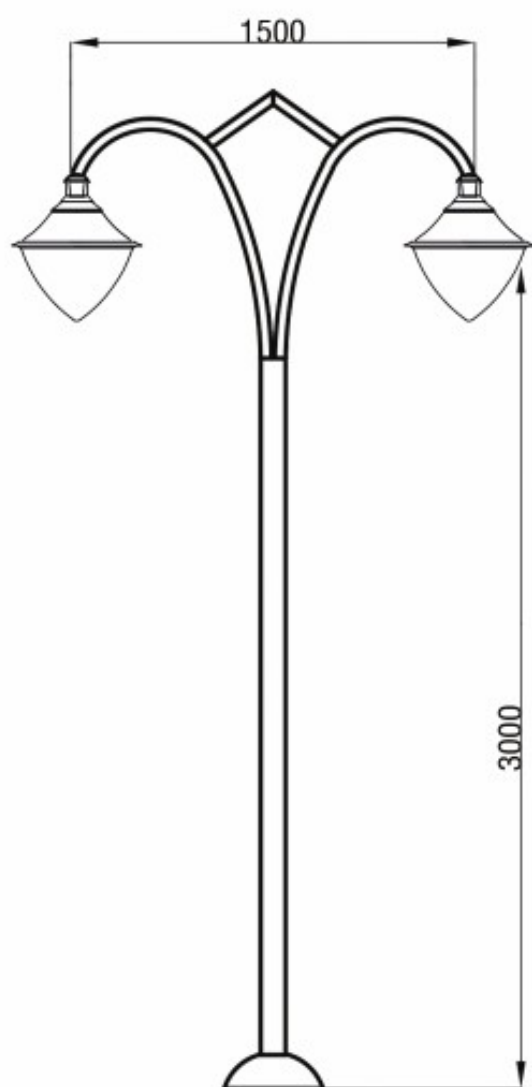

БЕРЛЯН
ПАРКОВЫЙ