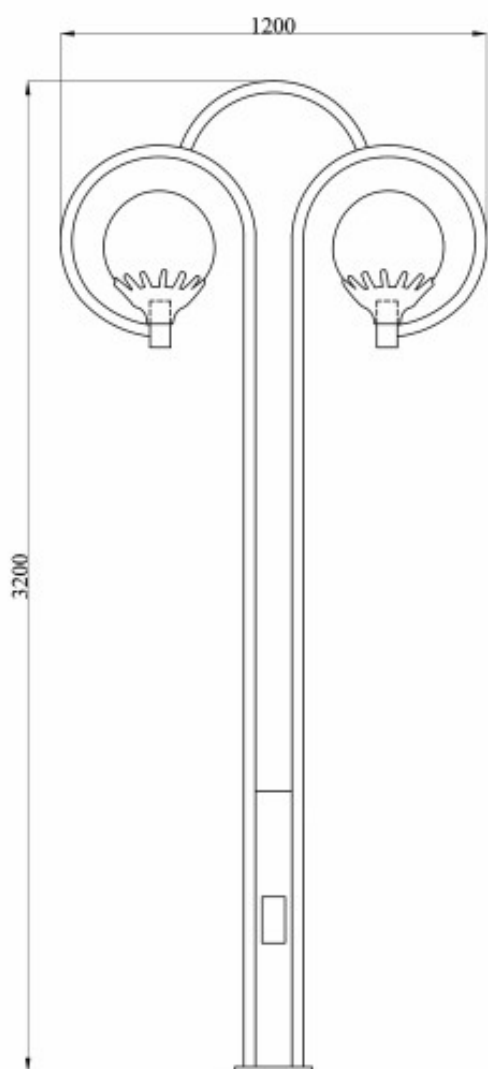

АЙНАЗ
ПАРКОВЫЙ