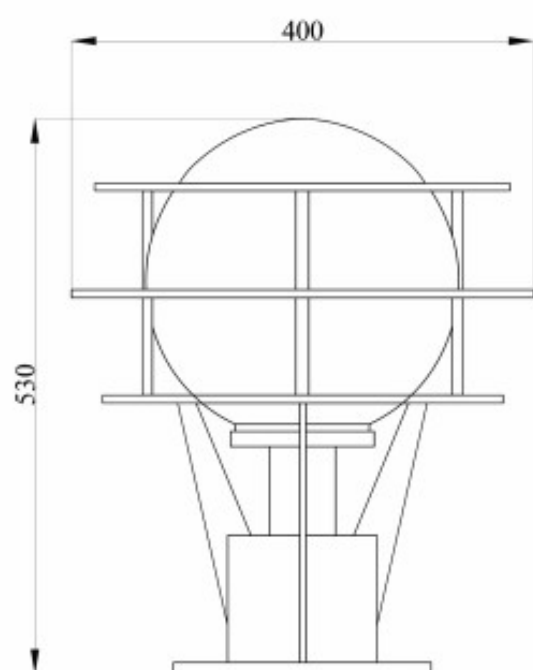

СЕПЕХР
Садовой