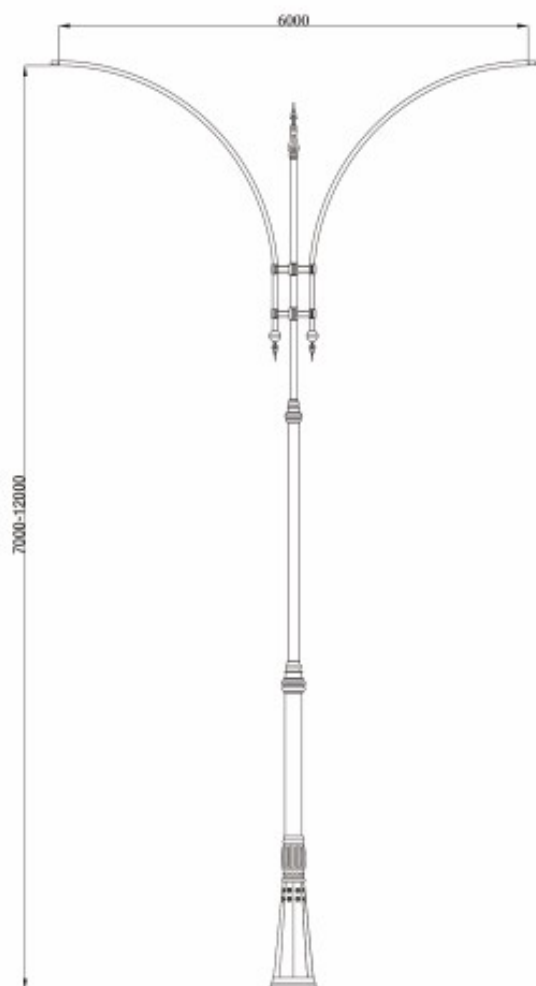

КЯН
Уличный