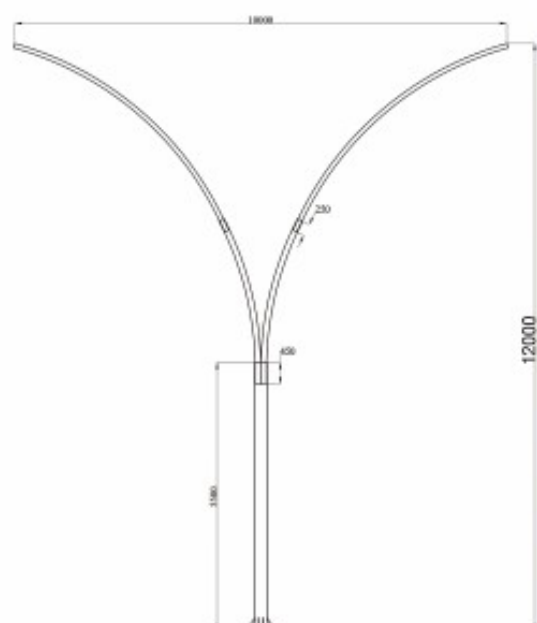

ОРИКС
Уличный