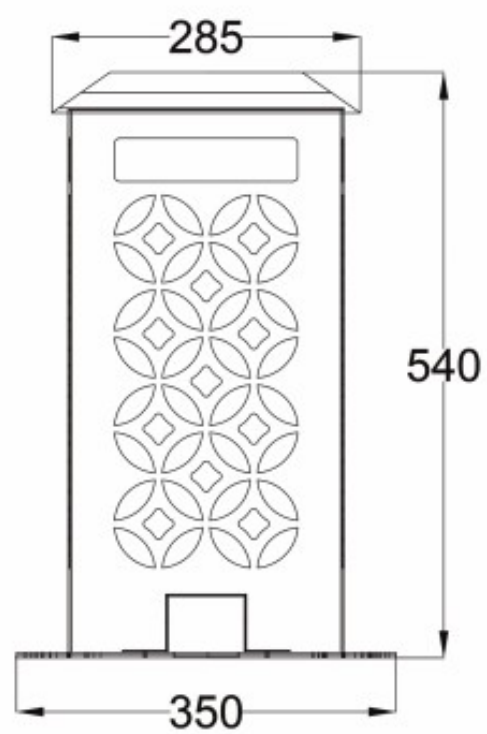

БАТИС
Садовой