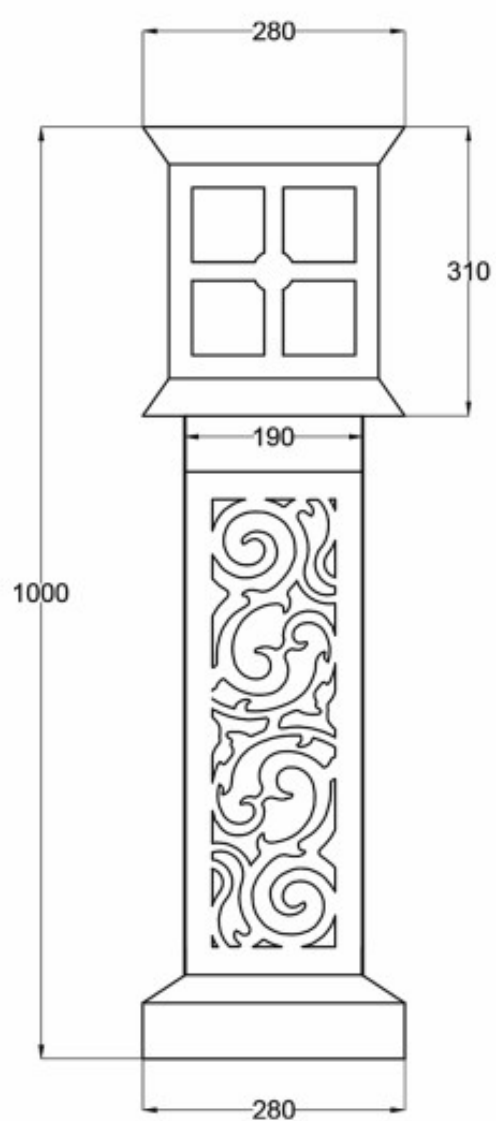

АЙЛА
Садовой