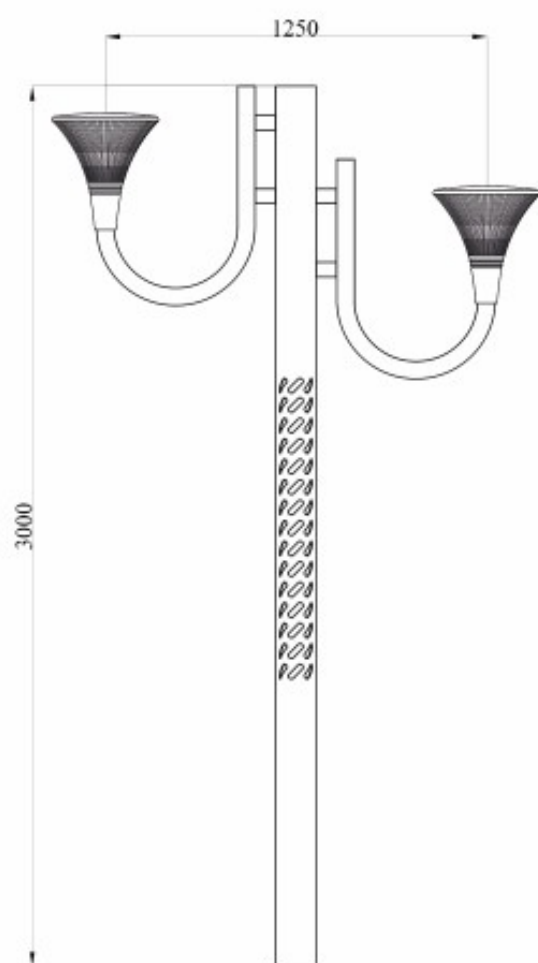

ИЛНАЗ
ПАРКОВЫЙ