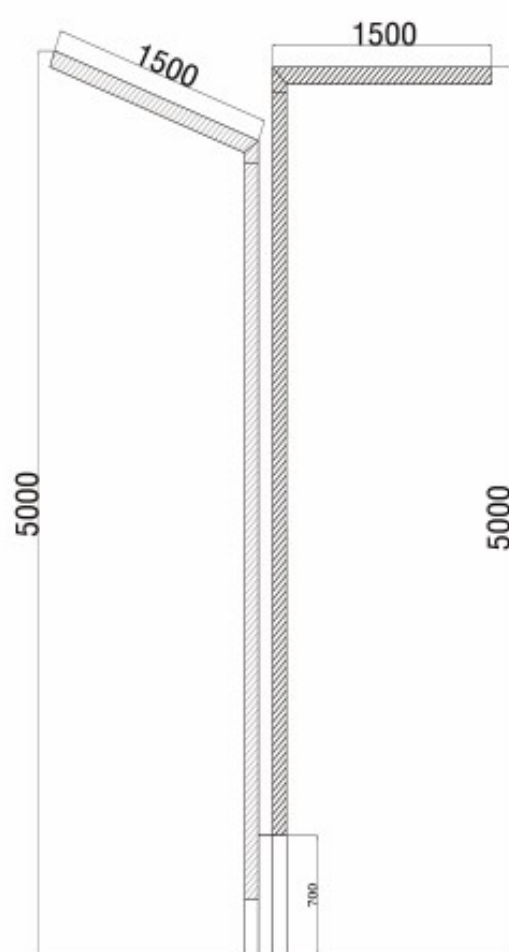

МАНТИС
ПАРКОВЫЙ