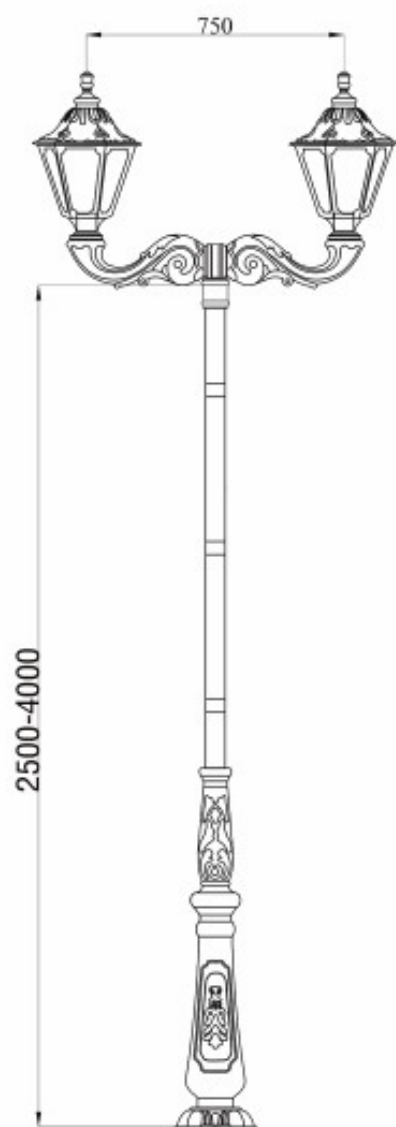

МЕЛИКА
ПАРКОВЫЙ