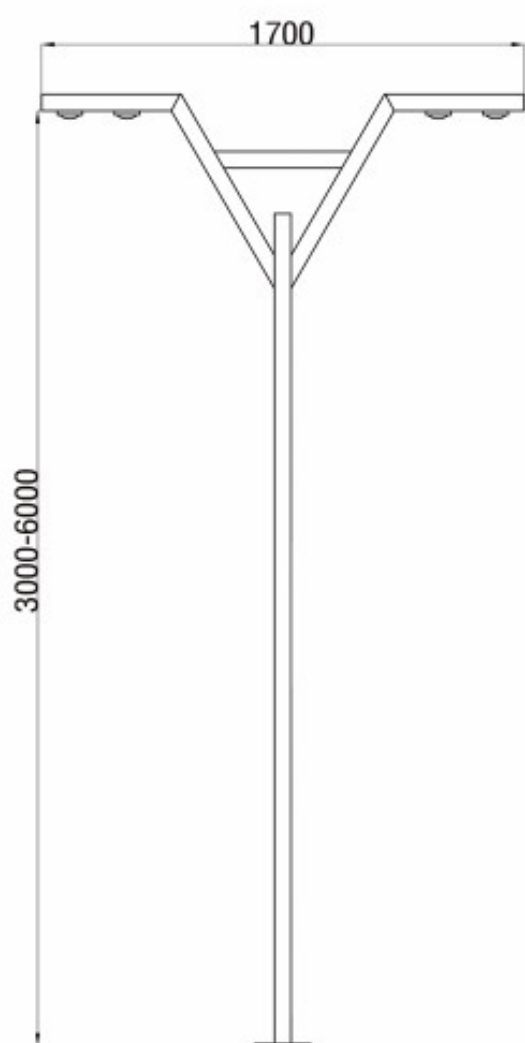

ТАЙТАН
ПАРКОВЫЙ