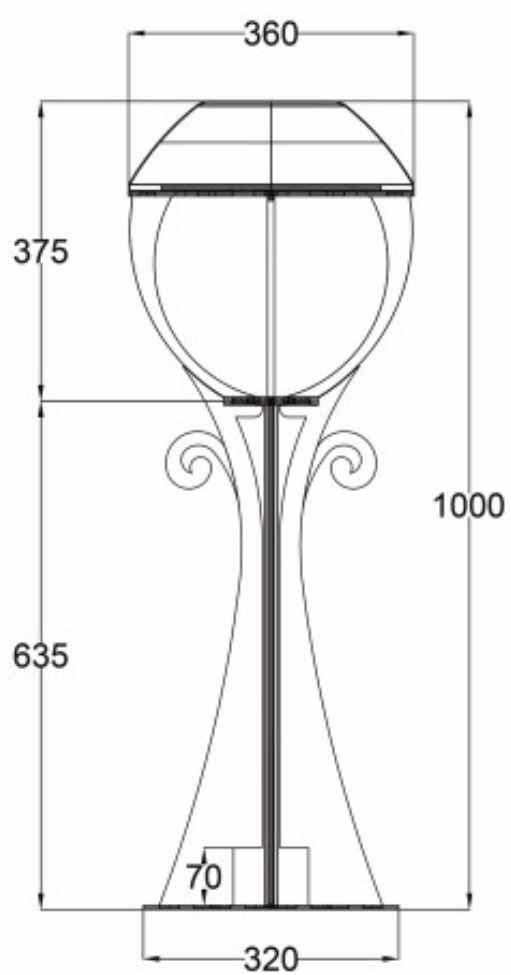

АВАНГ
Садовой