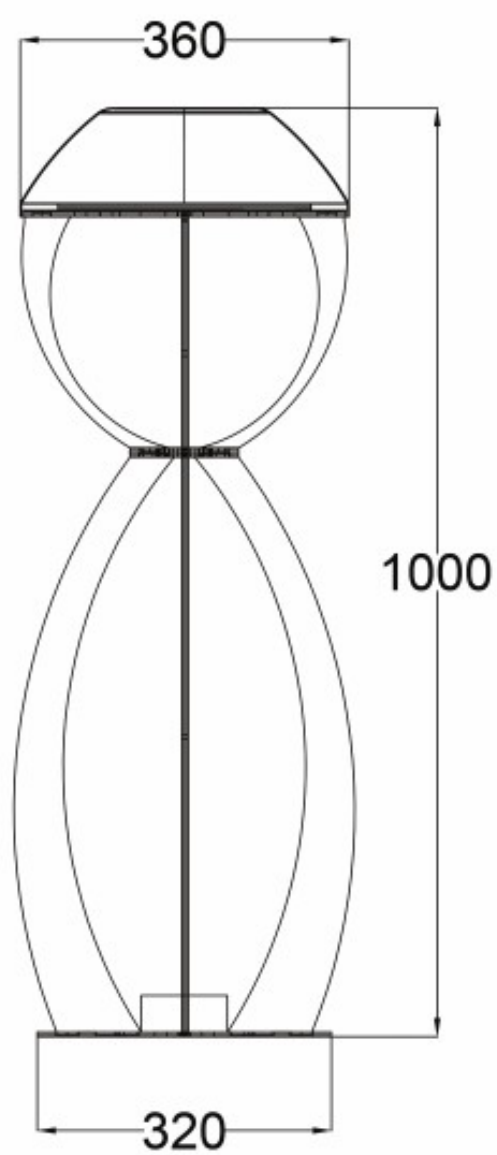

ДЯН
Садовой