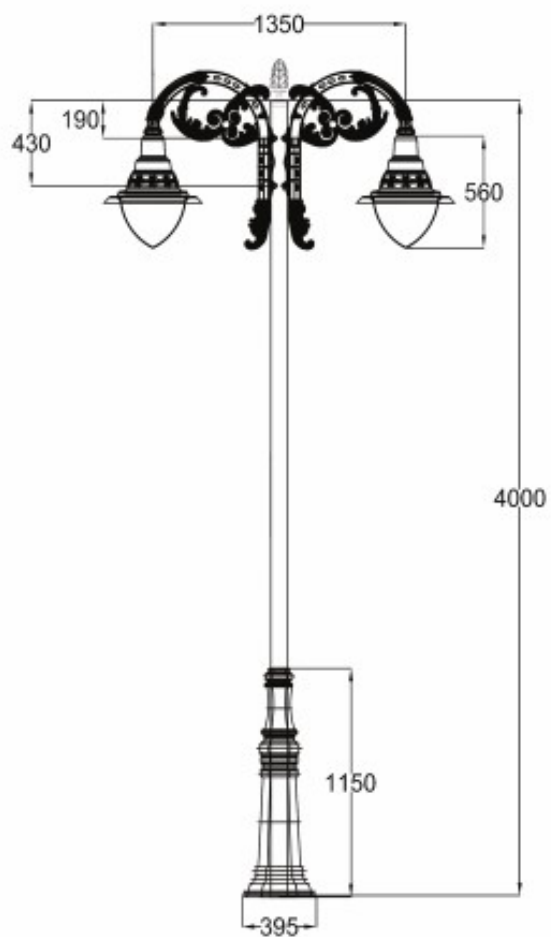

ДЕЛАРИС
ПАРКОВЫЙ