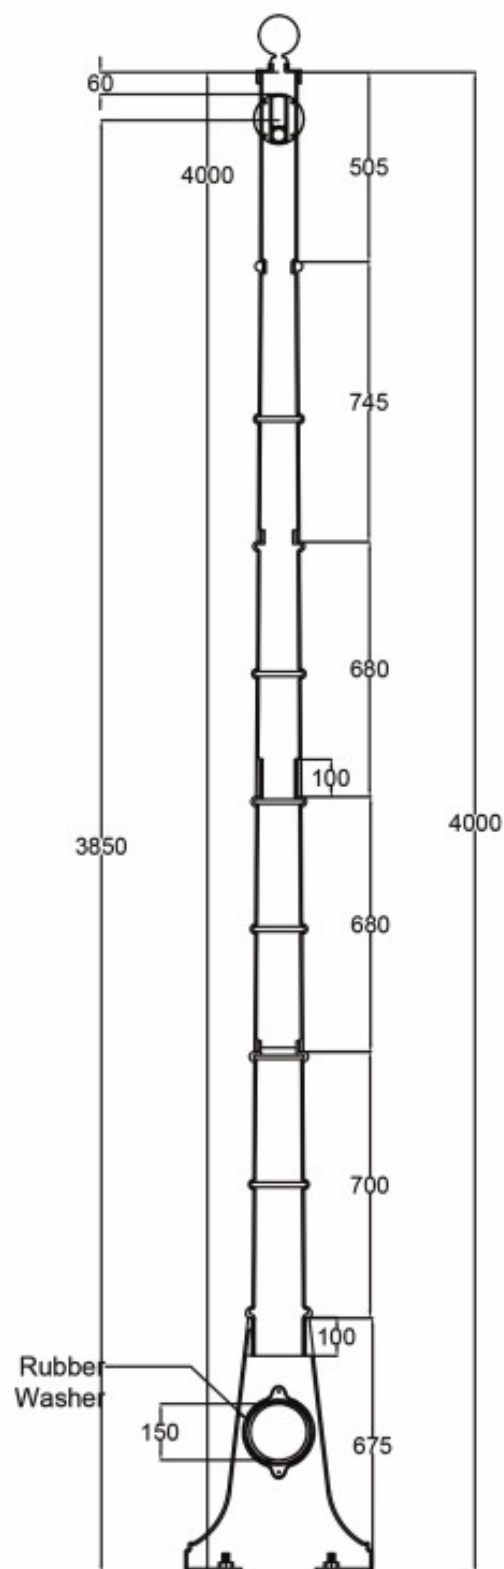

СТОЛЬ ДЛЯ КАМЕРЫ ВИДЕОНАБЛЮДЕНИЯ САДАФ
Транспортные конструкции