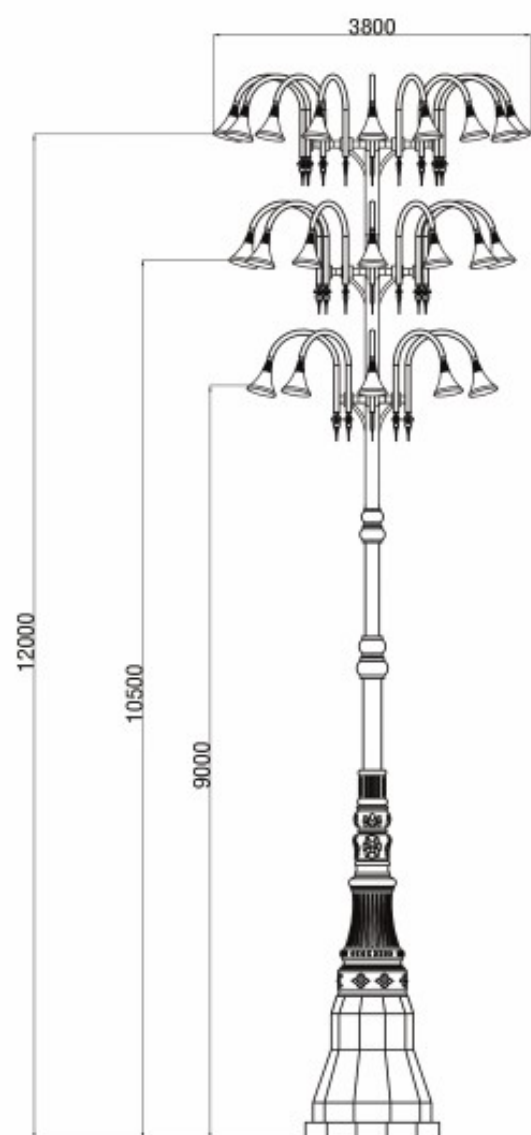

НОНА
Специальные продукты