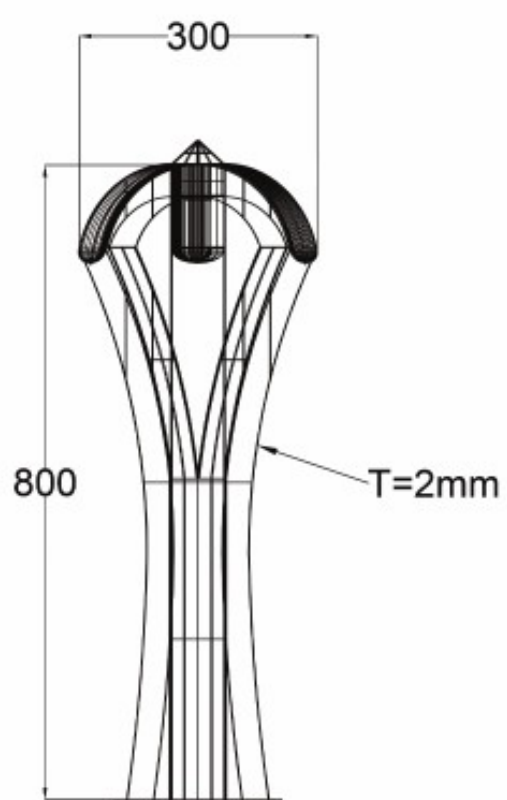

ЛУТУС
Садовой